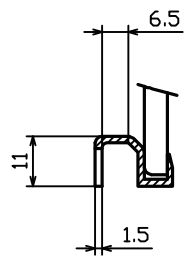

M5ボルト適用
(HEXAGON HEAD)

SECT.A-A

NAME(名称) PHOTOVOLTAIC MODULE
(太陽電池モジュール)

TYPE(形式) KD06

DWG. NO. (図番)