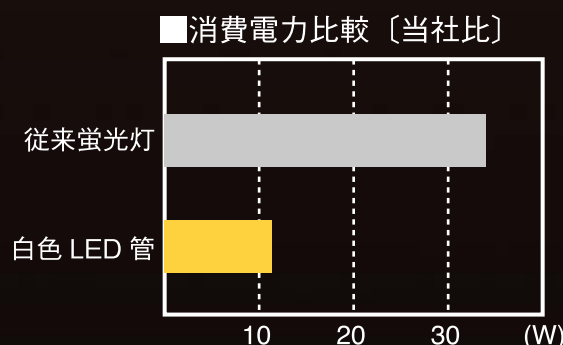

蛍光管型 白色 LED 管

DLR20/DLR40

今までの蛍光灯と取り替えるだけ！
長寿命・低消費電力の地球に優しいあかりです。

長寿命

白色 LED 管の寿命は蛍光灯の約 5 倍。
半導体自体が発光しているため、断線による突然の球切れもありません。

メンテナンスの省力化

高い天井や看板、エスカレーター、エレベーターなど、交換が困難な場所でも、蛍光灯が約 1 年に 1 回の交換を必要とするのに対し、約 5 年に 1 回だけの交換です。交換時の工事費や人件費などのメンテナンスコストが大幅に削減できます。

主な設置場所

看板、エスカレーター・エレベーター、事務所、店舗、美術館・博物館、非常灯、防犯灯、自動販売機など

さらに

消費電力約 1 / 3

低電力で発光する特性上、消費電力が蛍光灯の約 1 / 3 電気代の低減で初期投資も回収できます。